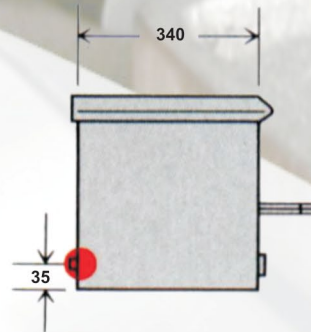

Tostador simple y doble

- Gabinete íntegramente construído en acero inoxidable.
- Quemador estampado enlozado.
- Robinetes de bronce.
- Techo liso (Plancha bifera opcional).
- Funcionamiento a gas natural o envasado.
- Potencia: 13060/21940 kcal/h.

Medidas en mm

● GAS (R1/2")