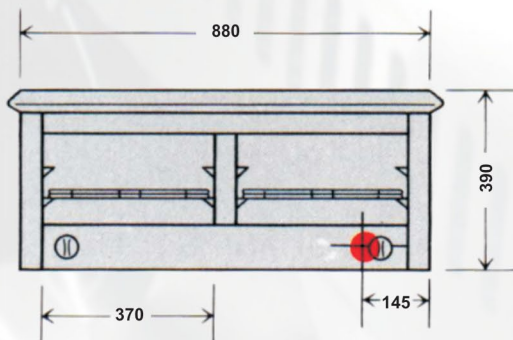

Tostador simple y doble

- Gabinete íntegramente construído en acero inoxidable.
- Quemador estampado enlozado.
- Robinetes de bronce.
- Techo liso (Plancha bifera opcional).
- Funcionamiento a gas natural o envasado.
- Potencia: 13060/21940 kcal/h.

Medidas en mm

● GAS (R1/2")