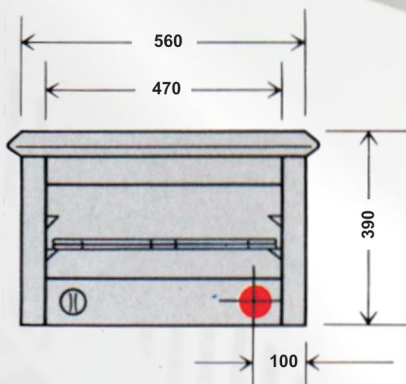

Tostador simple y doble

- Gabinete íntegramente construído en acero inoxidable.
- Quemador estampado enlozado.
- Robinetes de bronce.
- Techo liso (Plancha bifera opcional).
- Funcionamiento a gas natural o envasado.
- Potencia: 13060/21940 kcal/h.

Medidas en mm

● GAS (R1/2")