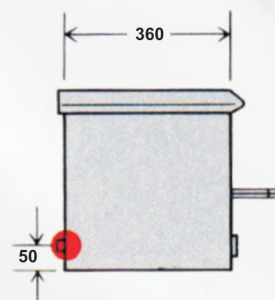

Tostador simple y doble

- Gabinete íntegramente construído en acero inoxidable.
- Quemador estampado enlozado.
- Robinetes de bronce.
- Techo liso (Plancha bifera opcional).
- Funcionamiento a gas natural o envasado.
- Potencia: 13060/21940 kcal/h.

Medidas en mm

● GAS (R1/2")