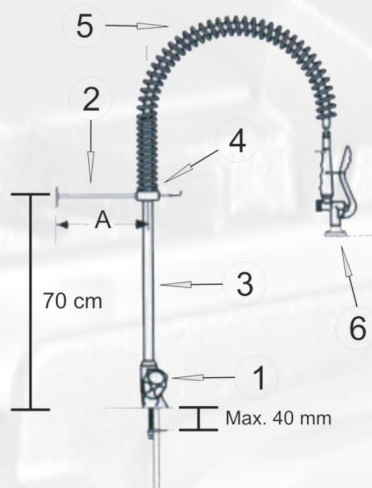

### Características

- 1 agua
- 2 aguas
- 1 grifo
- 2 soporte pared
- 3 columna
- 4 ajuste
- 5 flexible
- 6 ducha

### Especificaciones técnicas

- Provisto de muelle de acero inoxidable.
- Equipado con flexible especial para resistir la alta temperatura y presión del agua.
- La ducha, de diseño ergonómico, incorpora dispositivo de puño de regulación del caudal, sistema de salida continua del agua y válvula de retención.
- El baño de cromo de todas las piezas es de alta densidad.
- Grifo en acabado cromado de alta dureza.